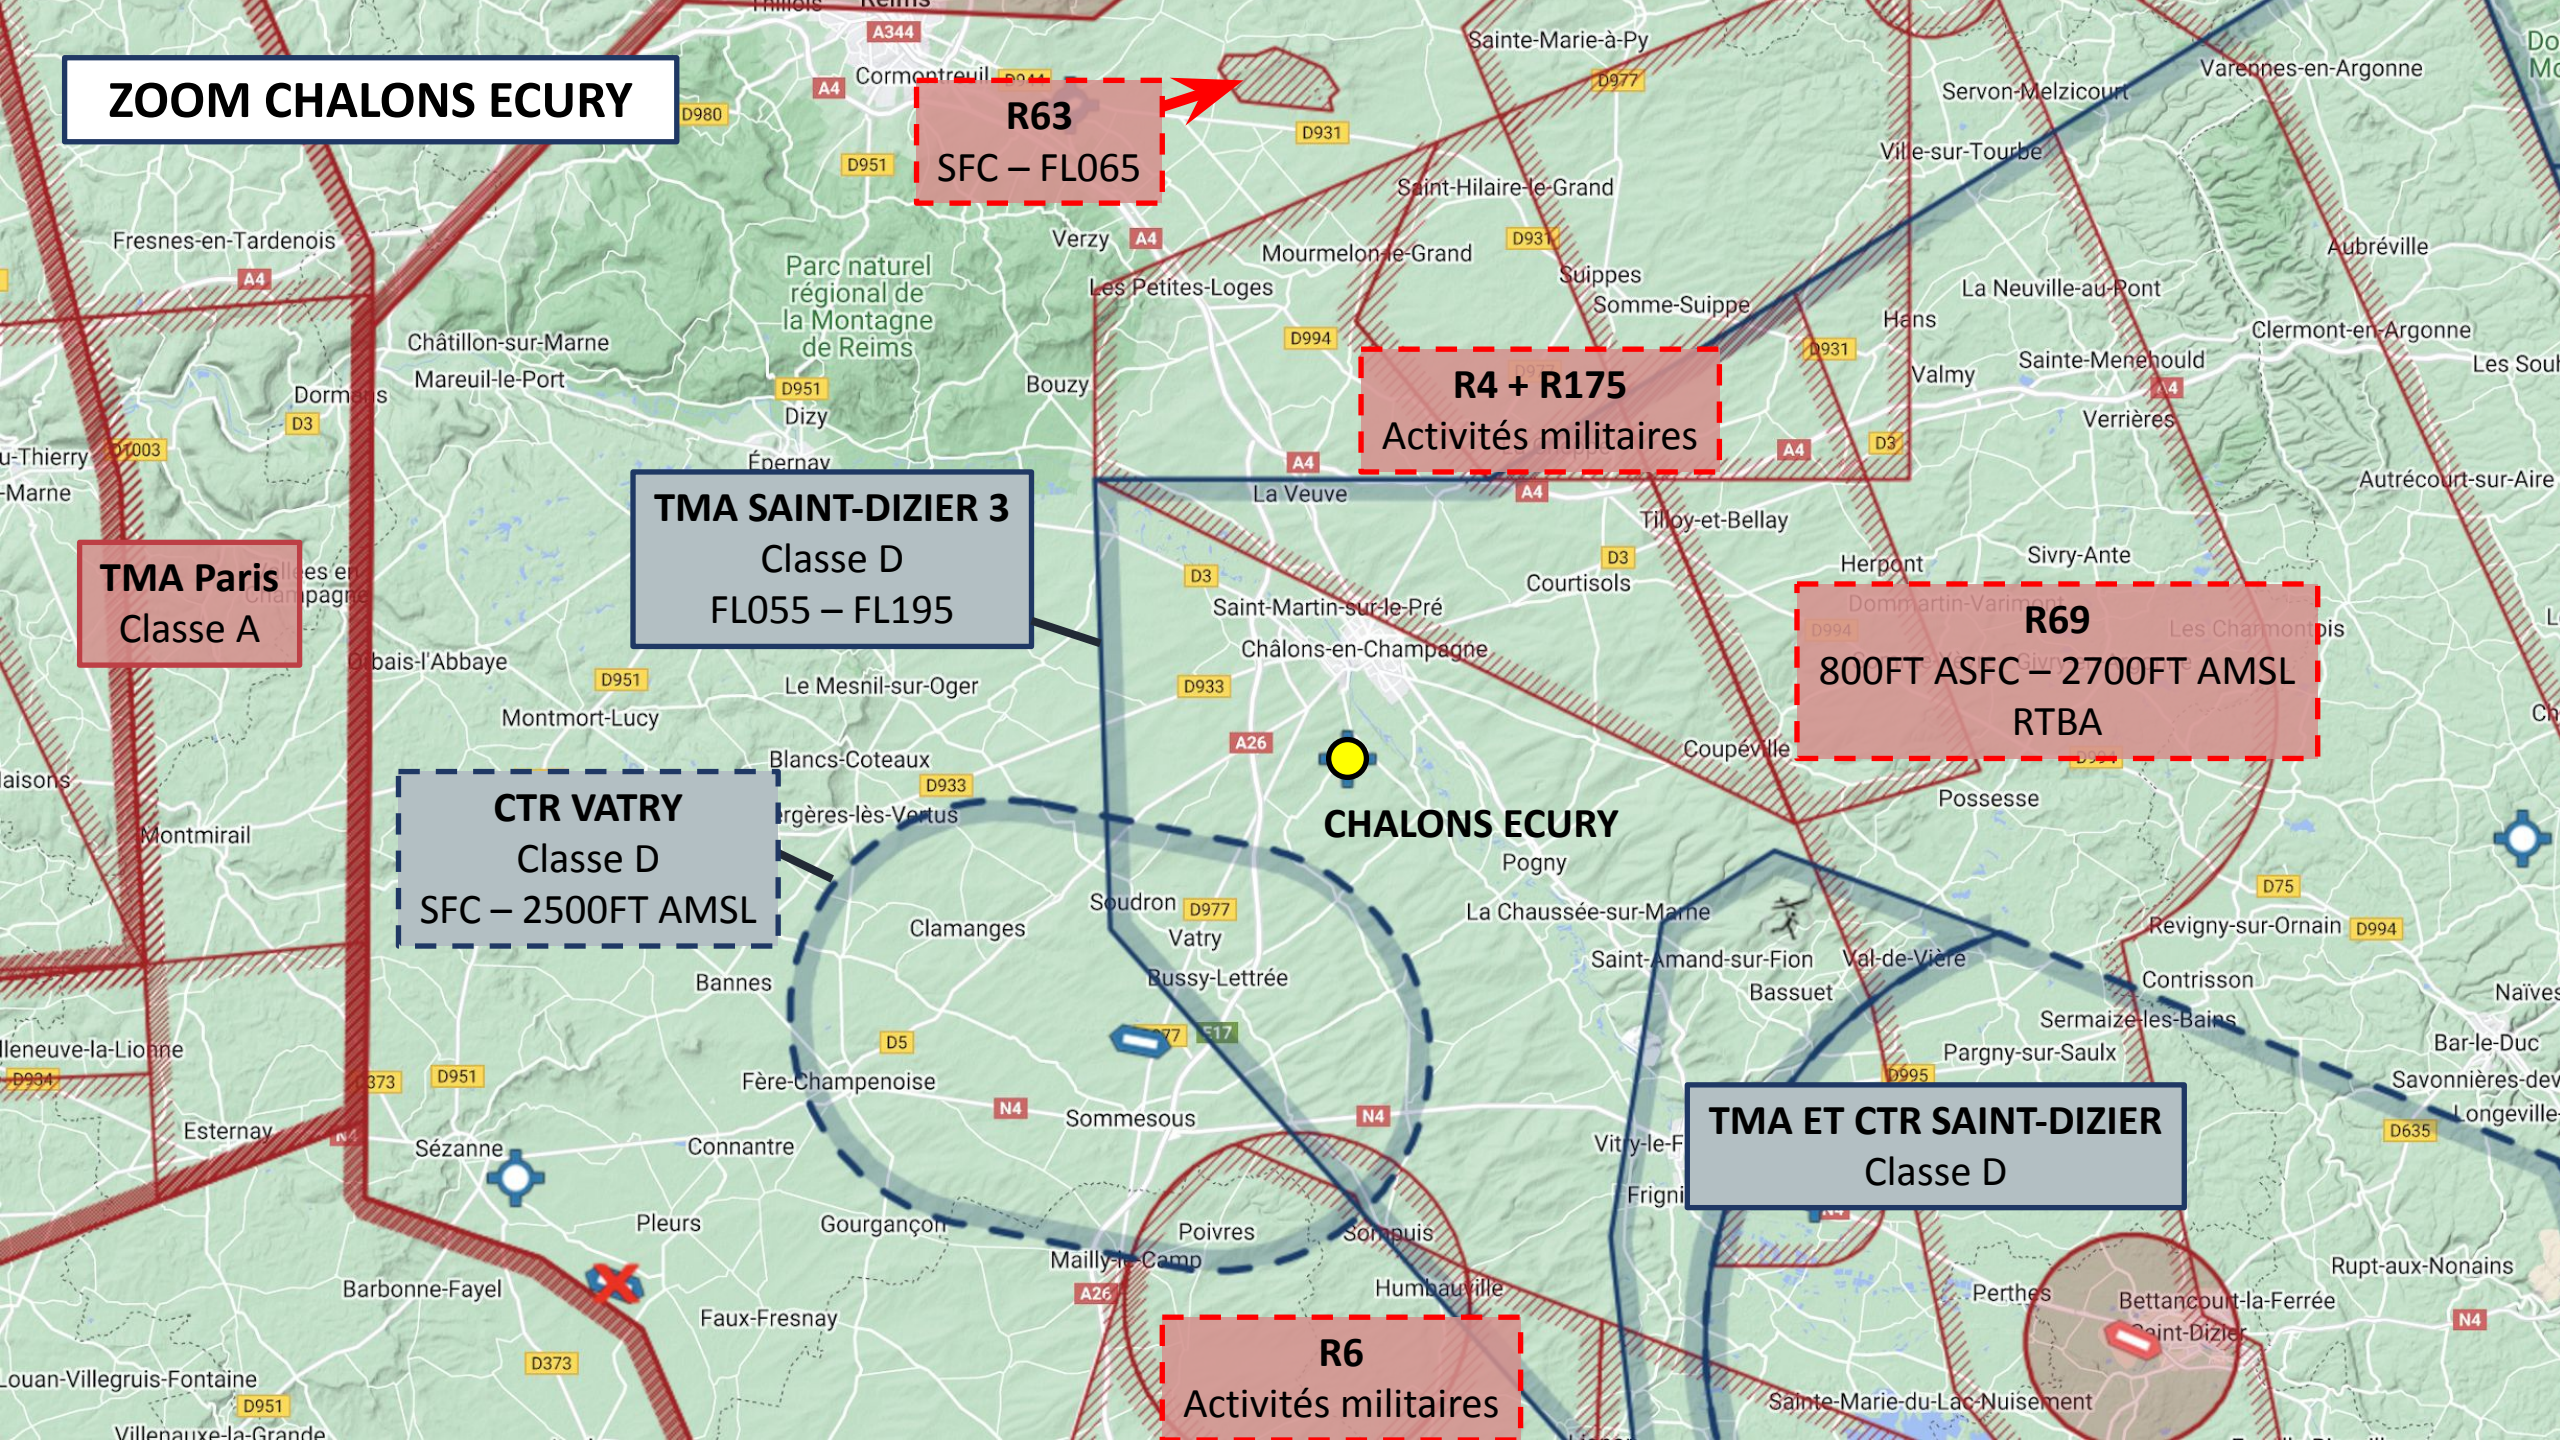

ZOOM CHALONS ECURY

R63
SFC – FL065

R4 + R175
Activités militaires

R69
800FT ASFC – 2700FT AMSL
RTBA

TMA Paris
Classe A

TMA SAINT-DIZIER 3
Classe D
FL055 – FL195

CTR VATRY
Classe D
SFC – 2500FT AMSL

CHALONS ECURY

TMA ET CTR SAINT-DIZIER
Classe D

R6
Activités militaires

NORD

R114C – SISSONNE
2200 FT AMSL – FL085

A **TMA PARIS 7**
Plancher : FL065

R114A/B – SISSONNE
SFC – FL105

A **TMA PARIS 9 et 9.1**
Plancher : FL085

RTBA

RTBA

TMA PARIS 4
Plancher : 3500 ft

A **TMA PARIS 5**
Plancher : 4500 ft

CHALONS ECURY

RTBA

RTBA

SUD

CHALONS ECURY

D TMA ST-DIZIER 2
1900FT – FL055

D CTR ST-DIZIER
1900FT – FL055

A TMA PARIS 5
Plancher : 4500 ft

P31 – NOGENT
SFC – 3500FT AMSL

R15B – BRIENNE
FL085 – FL195

P72
SFC – FL055

RTBA