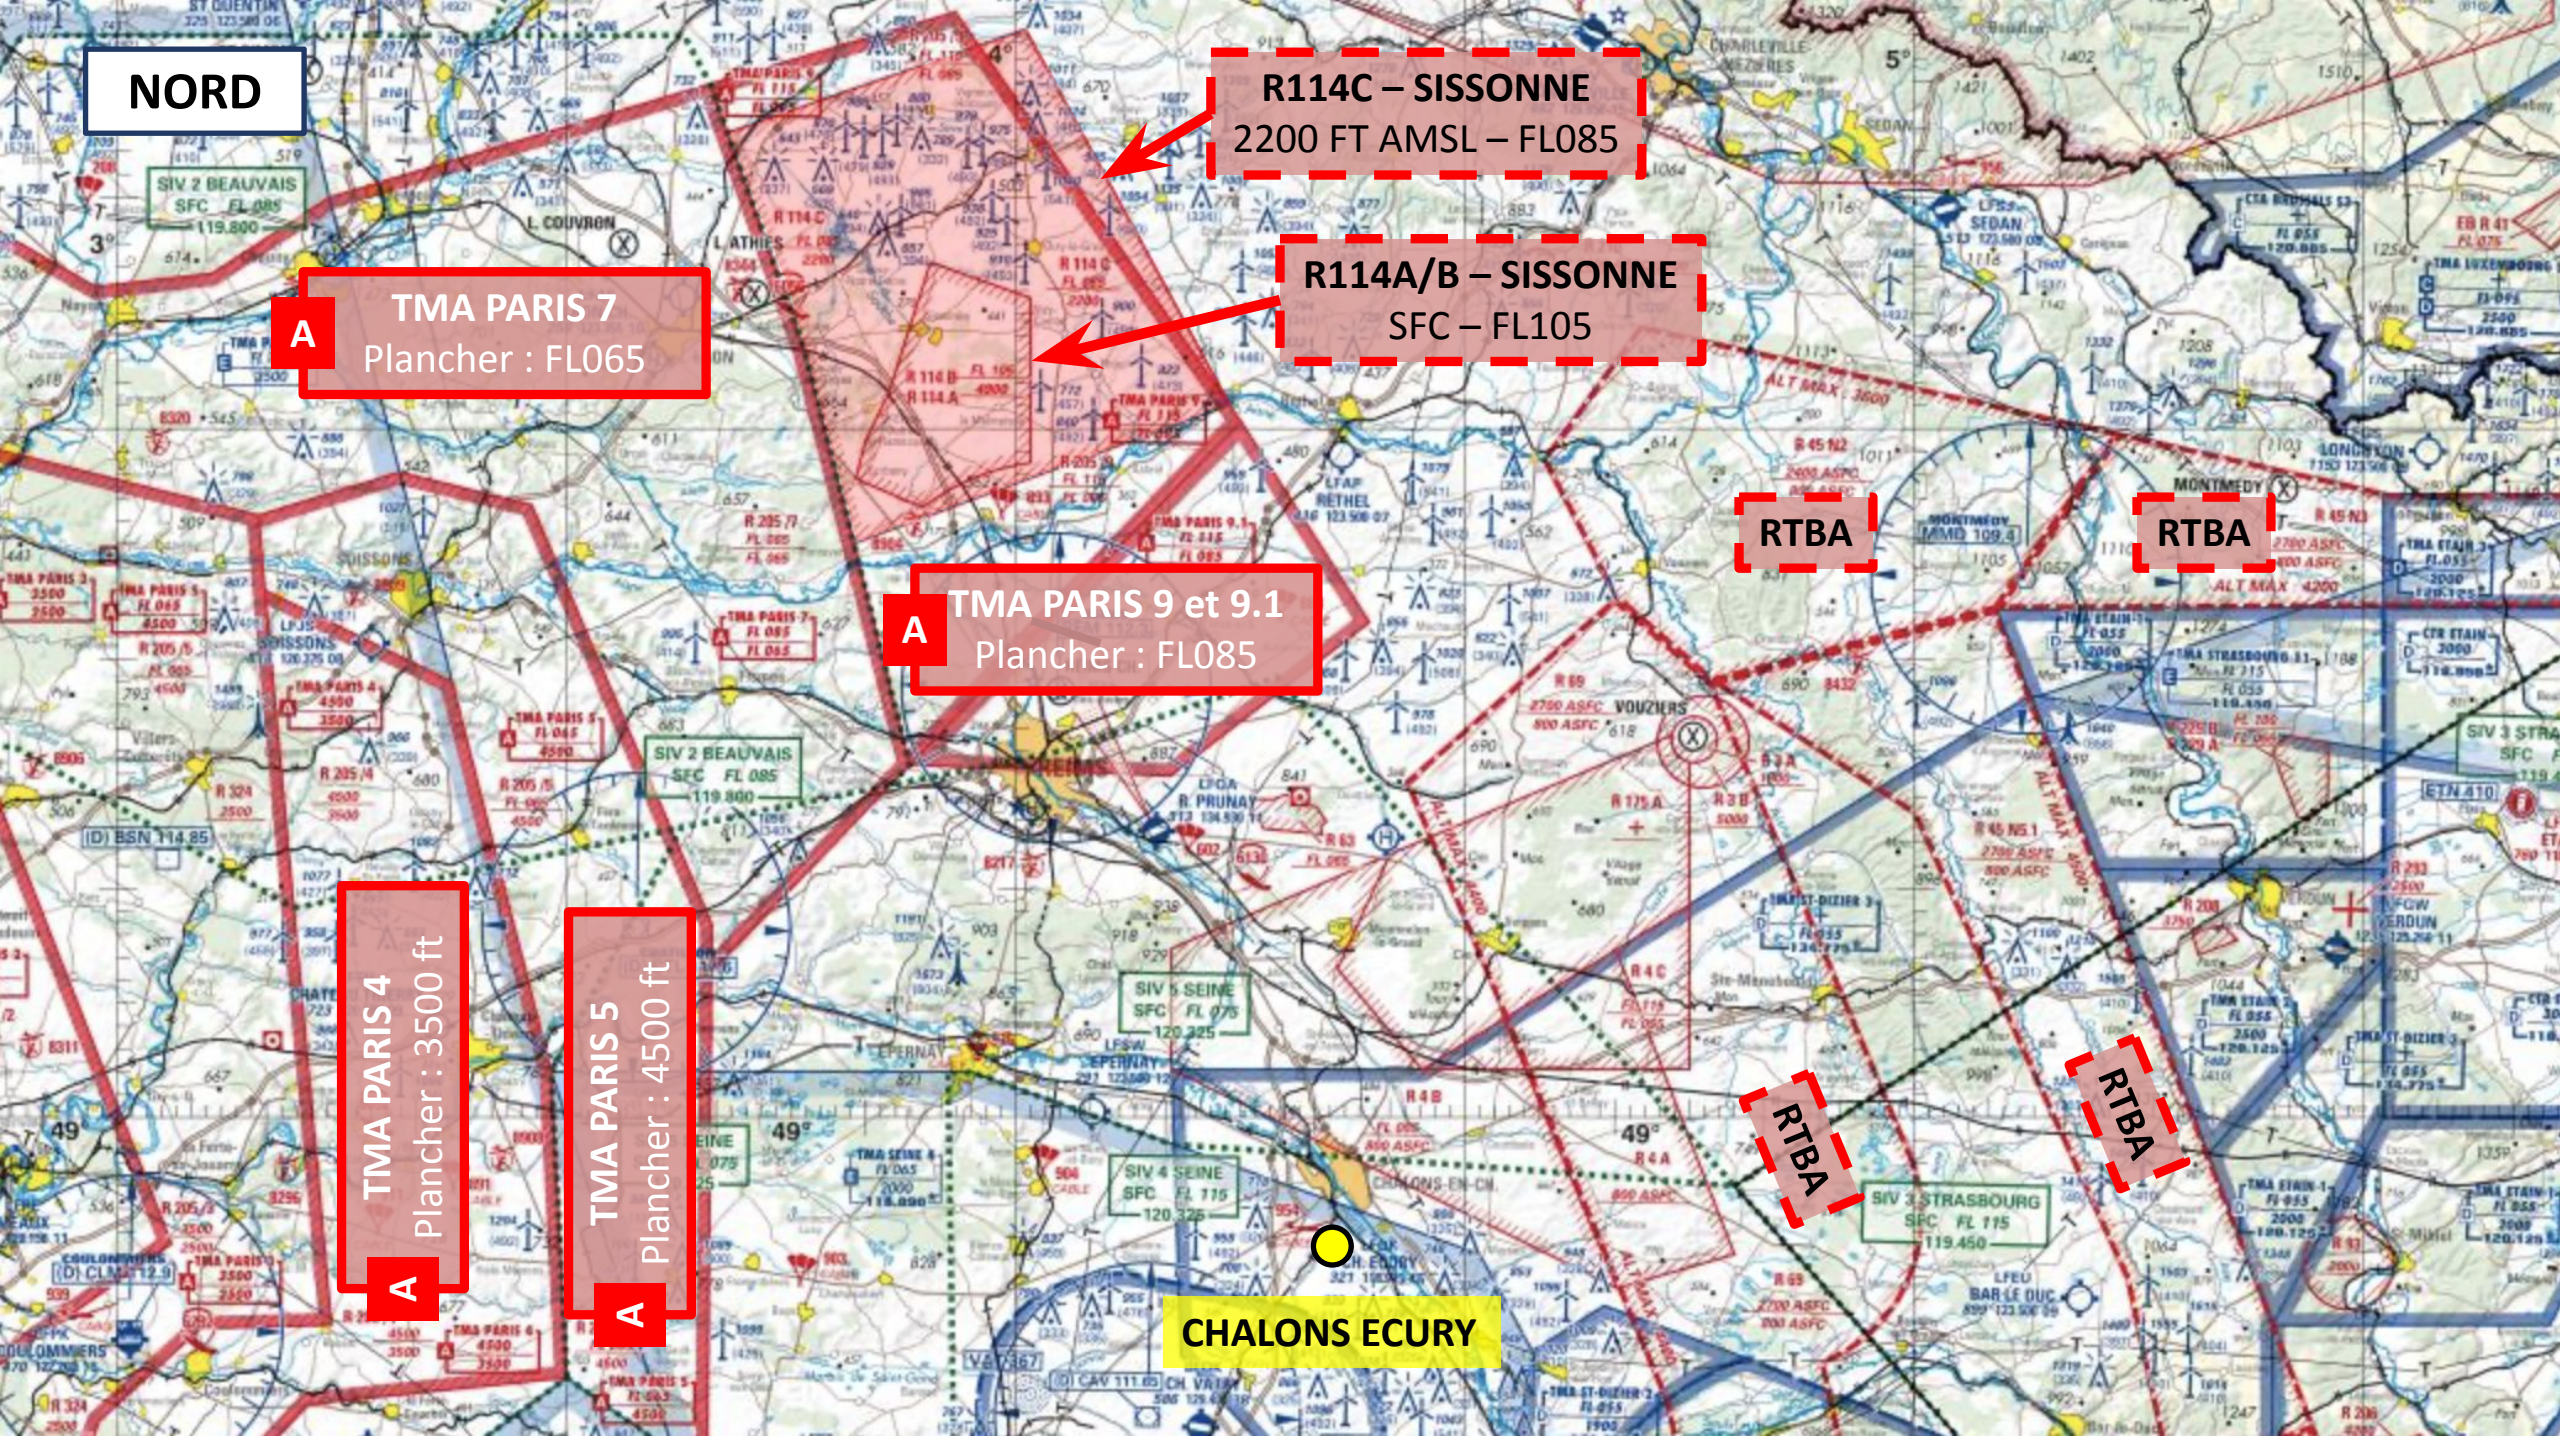

ZOOM CHALONS ECURY

R63
SFC – FL065

R4 + R175
Activités militaires

R69
800FT ASFC – 2700FT AMSL
RTBA

TMA Paris
Classe A

TMA SAINT-DIZIER 3
Classe D
FL055 – FL195

CTR VATRY
Classe D
SFC – 2500FT AMSL

CHALONS ECURY

TMA ET CTR SAINT-DIZIER
Classe D

R6
Activités militaires

NORD

R114C – SISSONNE
2200 FT AMSL – FL085

A **TMA PARIS 7**
Plancher : FL065

R114A/B – SISSONNE
SFC – FL105

A **TMA PARIS 9 et 9.1**
Plancher : FL085

RTBA

RTBA

TMA PARIS 4
Plancher : 3500 ft

A **TMA PARIS 5**
Plancher : 4500 ft

CHALONS ECURY

RTBA

RTBA

SUD

CHALONS ECURY

D TMA ST-DIZIER 2
1900FT – FL055

D CTR ST-DIZIER
1900FT – FL055

A TMA PARIS 5
Plancher : 4500 ft

P31 – NOGENT
SFC – 3500FT AMSL

R15B – BRIENNE
FL085 – FL195

P72
SFC – FL055

RTBA