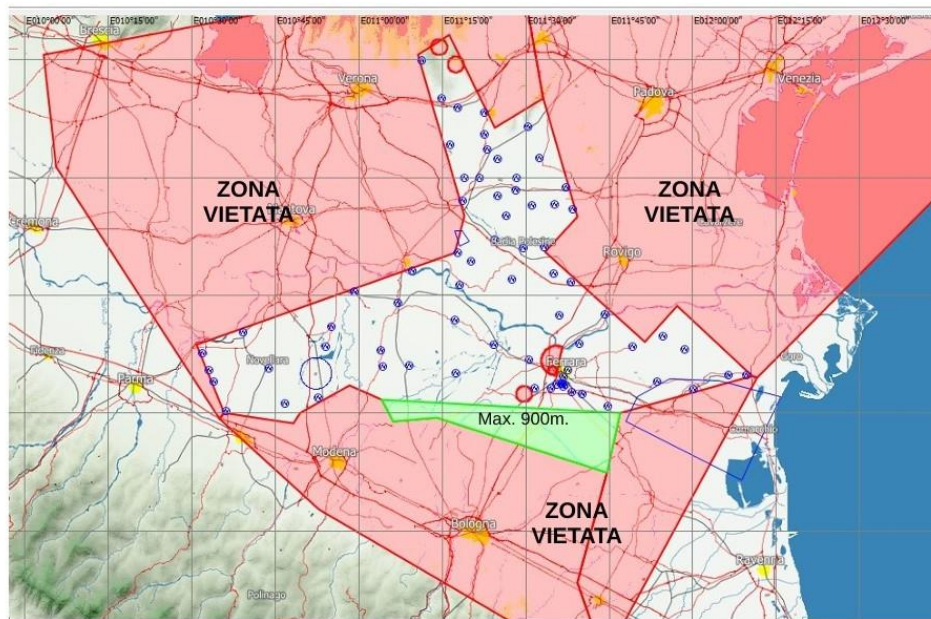

Aero Club Volovelistico Ferrarese

BOLLETTINO Nr. 5

Publicato il 06 Giugno 2026

Comunichiamo che nel sito di AVF ed in SoaringSpot sono presenti i documenti relativi alla iscrizione e quelli necessari per le gare oltre che l'elenco iscritti. Sono stati appena pubblicati gli spazi aerei e l'elenco aggiornato dei piloni nonché la mappa dei campi atterrabili.

Il campo di gara è quello che è stato approvato dagli Enti, che emetteranno a breve il NOTAM e non più il Supplemento AIP, stante le loro nuove procedure.

Il campo di gara si sovrappone quasi esattamente allo Spazio G disponibile, all'esterno del campo di gara viene da noi considerata zona proibita. La quota massima raggiungibile è di 1800mt s.l.m. mentre il NOTAM consente di arrivare fino a 6000ft, uguali a 1828mt, vengono così lasciati 28mt per l'eventuale sfioramento, penalizzato, senza incorrere nell'atterrato in quel punto.

SPAZI AEREI_PILONI FE2026

SU TUTTO IL CAMPO DI GARA QUOTA MAX RAGGIUNGIBILE 1800 mt. QNH