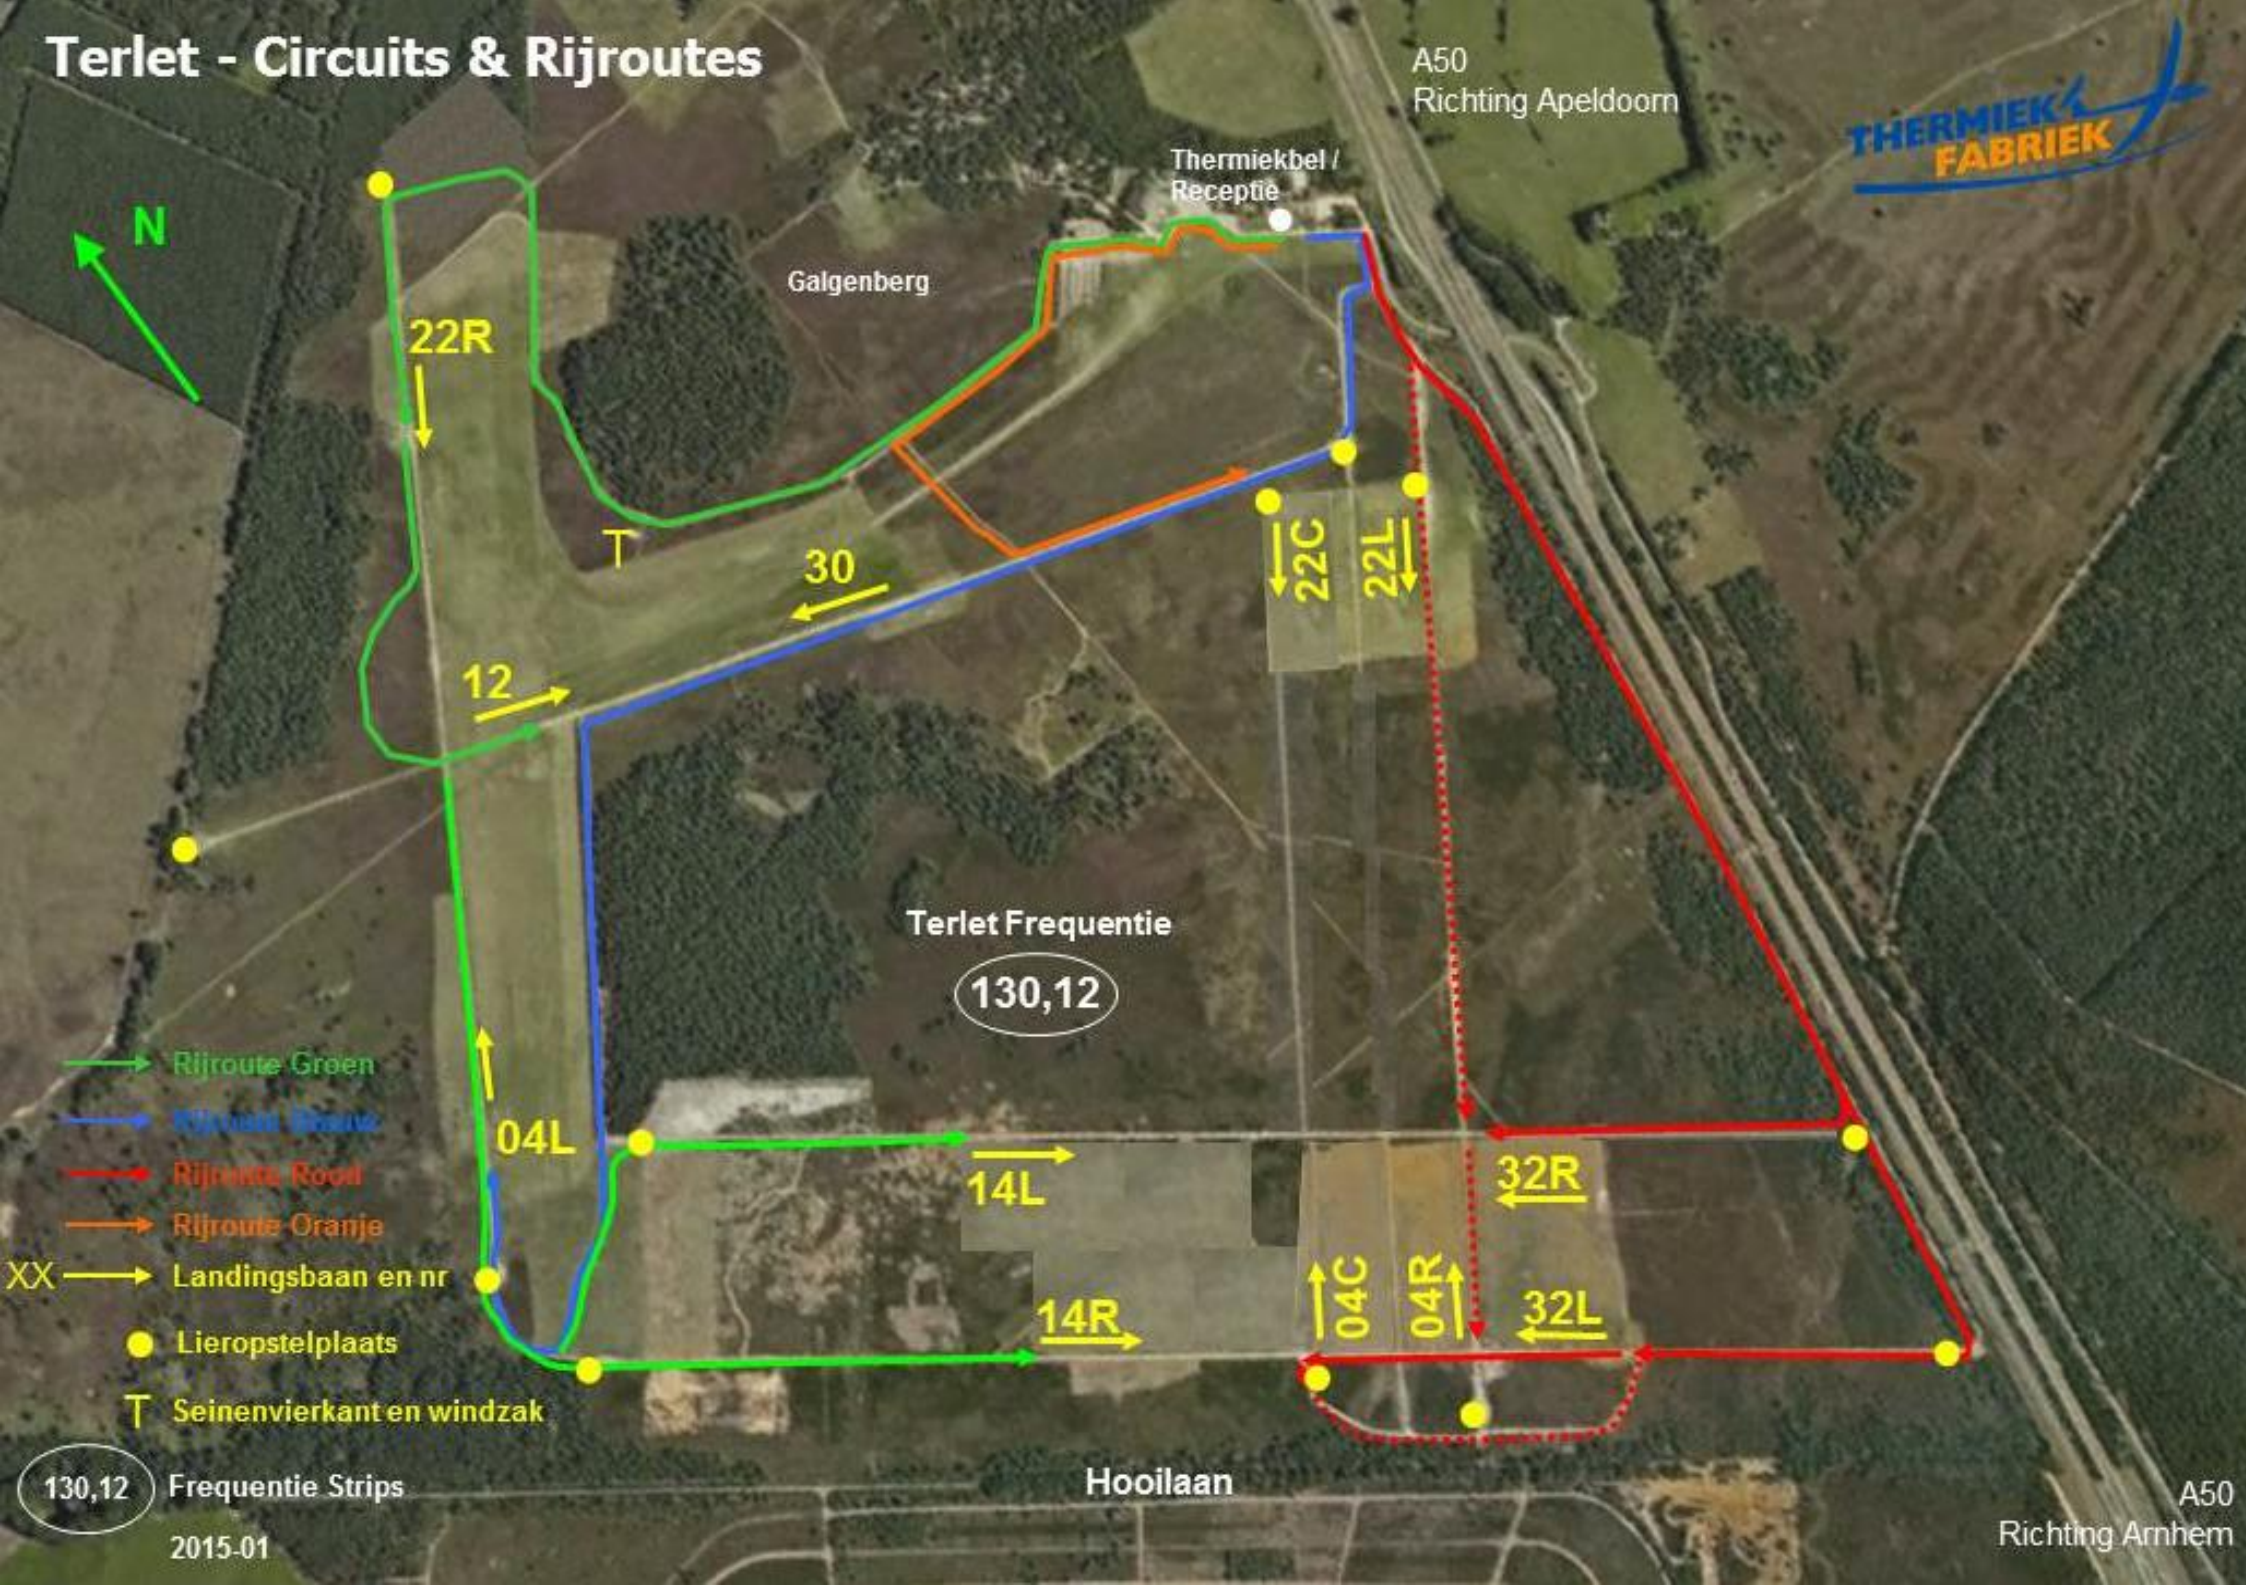

Terlet - Circuits & Rijroutes

A50
Richting Apeldoorn

Thermiekbel /
Receptie

Galgenberg

T

Terlet Frequentie
130,12

- Rijroute Groen
- Rijroute Blauw
- Rijroute Rood
- Rijroute Oranje
- XX → Landingsbaan en nr

- Lieropstelplaats
- T Seinenvierkant en windzak

130,12 Frequentie Strips
2015-01

Hooilaan

A50
Richting Arnhem