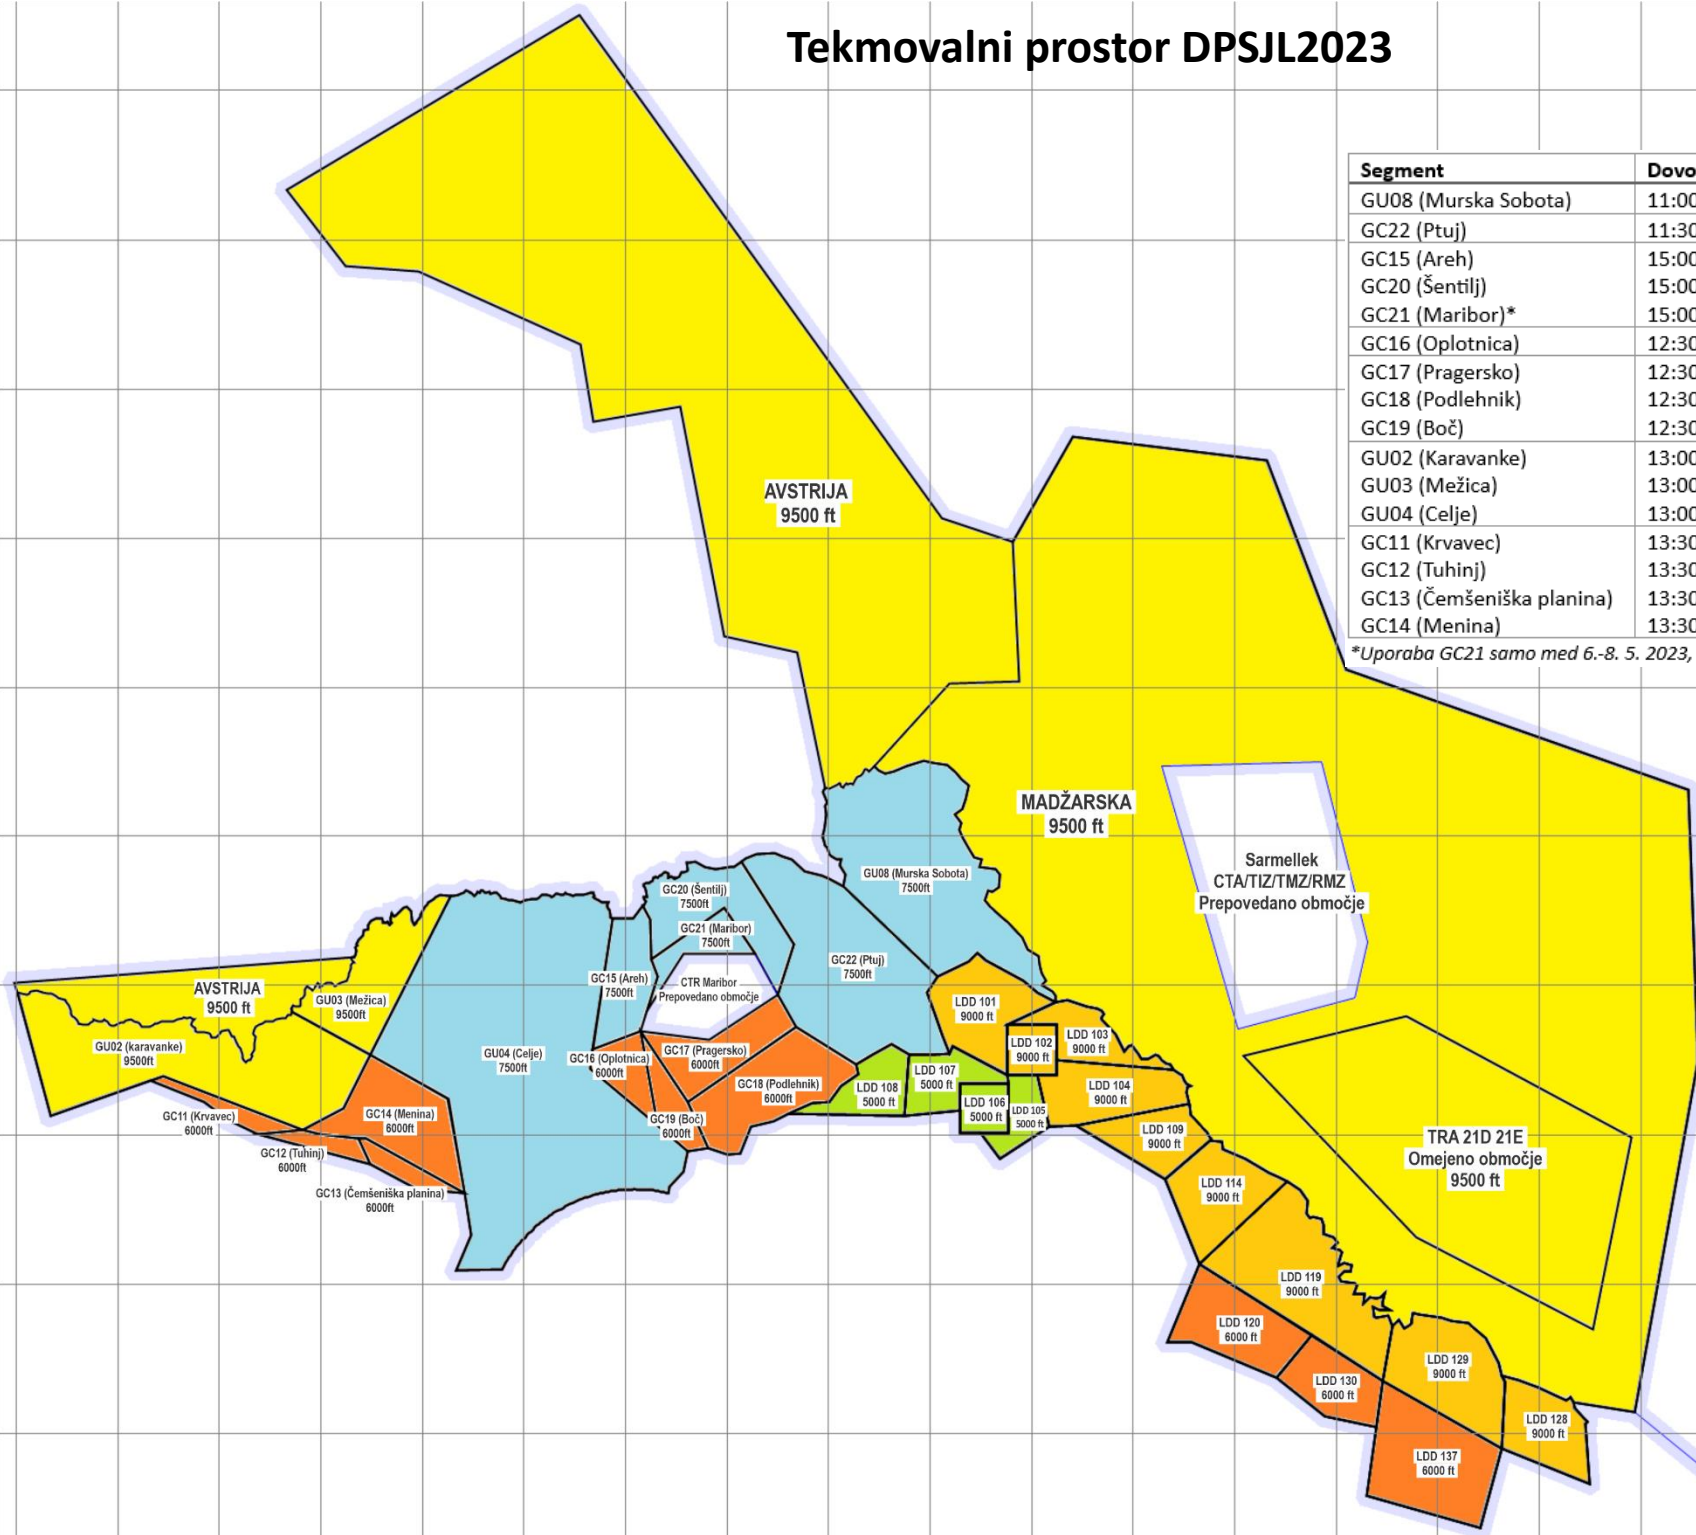

Tekmovalni prostor DPSJL2023

Segment	Dovoljen čas uporabe LT	Maksimalna višina MSL
GU08 (Murska Sobota)	11:00 – 20:00	7500 ft, 2286 m
GC22 (Ptuj)	11:30 – 19:00	7500 ft, 2286 m
GC15 (Areh)	15:00 – 19:00	7500 ft, 2286 m
GC20 (Šentilj)	15:00 – 19:00	7500 ft, 2286 m
GC21 (Maribor)*	15:00 – 19:00	7500 ft, 2286 m
GC16 (Oplotnica)	12:30 – 19:00	6000 ft, 1829 m
GC17 (Pragersko)	12:30 – 15:00	6000 ft, 1829 m
GC18 (Podlehnik)	12:30 – 15:00	6000 ft, 1829 m
GC19 (Boč)	12:30 – 15:00	6000 ft, 1829 m
GU02 (Karavanke)	13:00 – 20:00	9500 ft, 2896 m
GU03 (Mežica)	13:00 – 20:00	9500 ft, 2896 m
GU04 (Celje)	13:00 – 20:00	7500 ft, 2286 m
GC11 (Krvavec)	13:30 – 19:00	6000 ft, 1829 m
GC12 (Tuhinj)	13:30 – 19:00	6000 ft, 1829 m
GC13 (Čemšeniška planina)	13:30 – 19:00	6000 ft, 1829 m
GC14 (Menina)	13:30 – 19:00	6000 1829 m

*Uporaba GC21 samo med 6.-8. 5. 2023, od 9.5.2023 naprej prepovedan

Avstrija – brez časovnih omejitev

Madžarska – brez časovnih omejitev

Hrvaška – od 12:00 do 20:00 LT